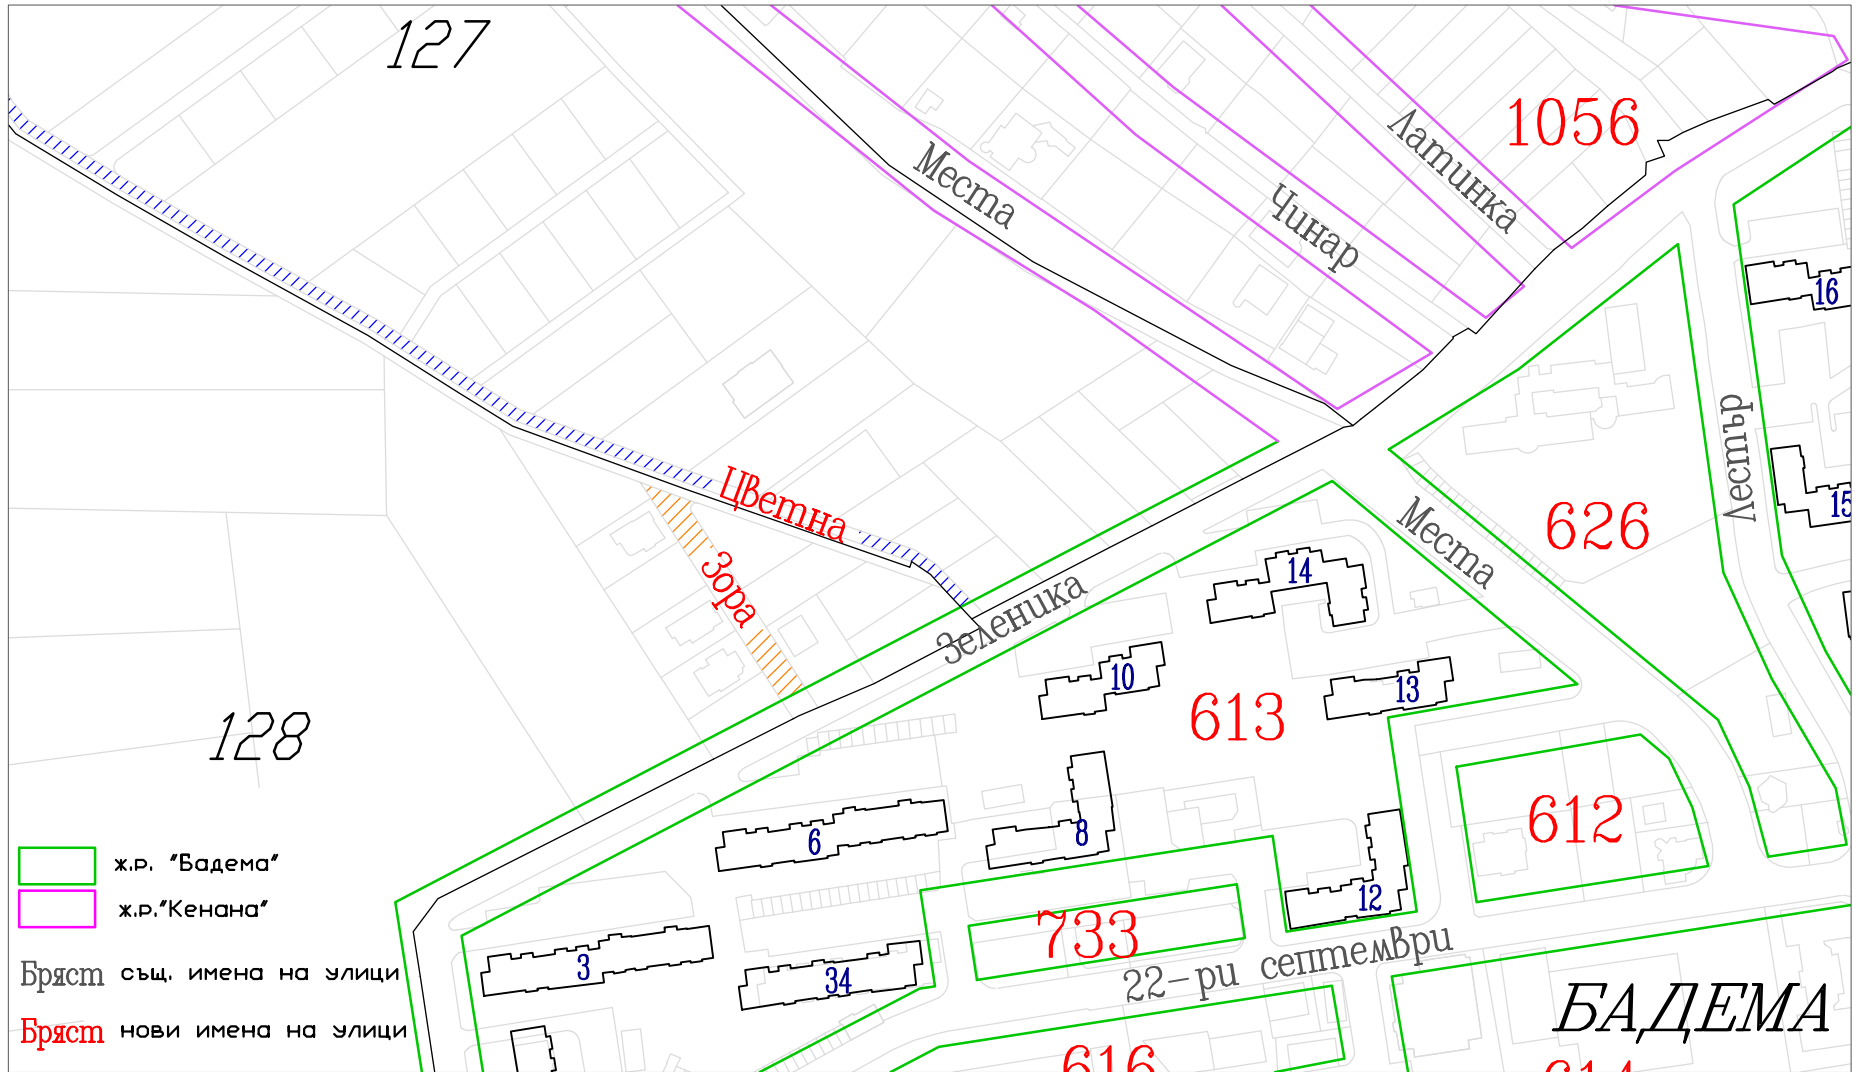

СХЕМА
на улиците
местност "Дерекъой топра"

М 1:2500

- ж.р. "Бадема"
- ж.р. "Кенана"

Бряст същ. имена на улици

Бряст нови имена на улици

БАДЕМА